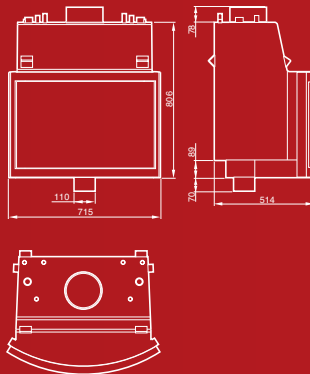

MYSVÄRME GER MERVÄRME!

ExoFlame är en vattenmantlad lokaleldstad som placeras på lämpligt ställe i huset och ansluts till rökgång samt ackumulatortank, förslagsvis ExoTank VPS.

ExoFlame kan monteras i öppna spisar eller byggas in med gipsskiva, täljsten eller lackerad plåt så den harmoniserar med inredningen.

ExoFlame ger mysvärme i rummet och en härlig upplevelse framför eldstaden. Samtidigt sprids värmen i hela huset tack vare anslutning till en ackumulatortank. ExoFlame är ett effektivt och lönsamt komplement till solfångare, värmepumpar, ved- och pelletsspannor med mera.

Panorama

LEVERANSOMFATTNING

Svetsad pannkropp av utvalt tryckkärnsstål. Stor lucka med kraftiga gångjärn och låsanordning. Keramiskt glas för hög värmetålighet. I pannkroppen finns monterad och insvetsad kylslinga enligt Fastbränslenormen.

Kunden anskaffar själv och monterar lämplig yttre isolering samt monterar och förankrar kassetten på lämpligt ställe.

Standard är rökrörsanslutning uppåt. Tag alltid råd av Skorstensfejarmästaren i kommunen i anslutning till montaget.

EN KAMIN - TRE MODELLER

Tryckkärlsuppbyggnaden är nära nog identisk. Den varierande designen på luckan gör att ExoFlame passar in i alla miljöer! Modellerna Plano, Panorama och Prisma ger en härlig vy över elden från olika vinklar.

Återförsäljare

EURONOM®

Box 700 391 27 Kalmar SWEDEN
Telefon 0480 - 221 20 Telefax 0480 - 870 17
www.euronom.se info@euronom.se