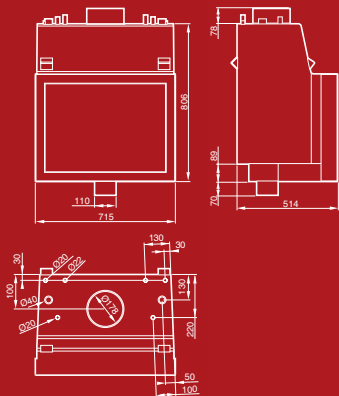

MYSVÄRME GER MERVÄRME!

ExoFlame är en vattenmantlad lokaleldstad som placeras på lämpligt ställe i huset och ansluts till rökgång samt ackumulatortank, förslagsvis ExoTank VPS.

ExoFlame kan monteras i öppna spisar eller byggas in med gipsskiva, täljsten eller lackerad plåt så den harmoniserar med inredningen.

ExoFlame ger mysvärme i rummet och en härlig upplevelse framför eldstaden. Samtidigt sprids värmen i hela huset tack vare anslutning till en ackumulatortank. ExoFlame är ett effektivt och lönsamt komplement till solfångare, värmepumpar, ved- och pelletsspannor med mera.

Plano

LEVERANSOMFATTNING

Svetsad pannkropp av utvalt tryckkärnsstål. Stor lucka med kraftiga gångjärn och låsanordning. Keramiskt glas för hög värmetålighet. I pannkroppen finns monterad och insvetsad kylslinga enligt Fastbränslenormen.

Kunden anskaffar själv och monterar lämplig yttre isolering samt monterar och förankrar kassetten på lämpligt ställe.

Standard är rökrörsanslutning uppåt. Tag alltid råd av Skorstensfejarmästaren i kommunen i anslutning till montaget.

EN KAMIN - TRE MODELLER

Tryckkärlsuppbyggnaden är nära nog identisk. Den varierande designen på luckan gör att ExoFlame passar in i alla miljöer! Modellerna Plano, Panorama och Prisma ger en härlig vy över elden från olika vinklar.

Återförsäljare

EURONOM®

Box 700 391 27 Kalmar SWEDEN
Telefon 0480 - 221 20 Telefax 0480 - 870 17
www.euronom.se info@euronom.se